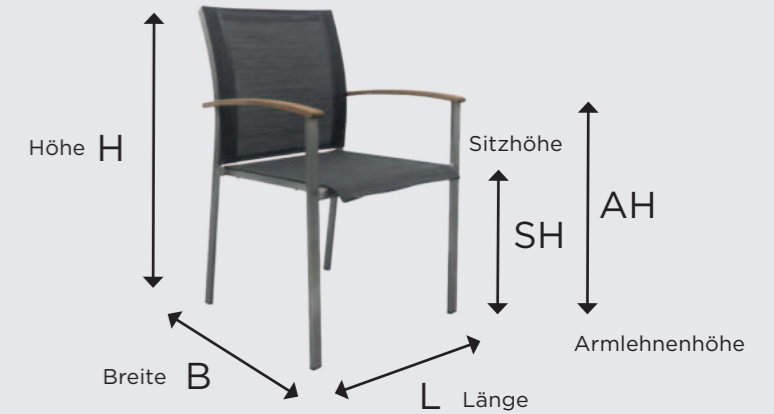

Massangaben

HK - Höhekissen
HG - Höhe Gestell

Zahlen in Klammern (B 56) beziehen sich auf die Stühle ohne Armlehnen

Preisänderungen und Verfügbarkeiten vorbehalten.
Modell Anpassungen vorbehalten.