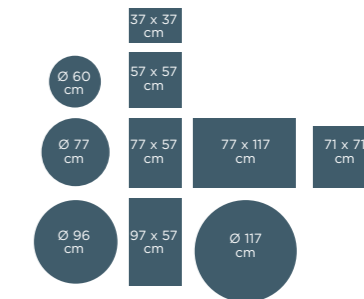

Sockel	Aluminium
71 x 71 x H 74	725.- (Massive Platte)
80 x 80 x H 74	765.-

4 Beine	Aluminium
80 x 80 x H 74	665.-
143 x 80 x H 74	925.-
165 x 100 x H 74	1155.-
207 x 100 x H 74	1295.-

BISTRO

Stahl Stuhl

Gestell aus Flachstahl
Sitzfläche und Rückenlehne aus gebogenen Stahlplatten
Erhältlich in verschiedenen Farben (Seite 29)

L 50 B 42 H 82 SH 46

79.-

BISTRO

Stahl Tische

Gestell Flachstahl
Tischplatte aus Stahlblech
Erhältlich in verschiedenen Farben (Seite 29)

rechteckig	Aluminium
71 x 71 x H 105	279.- Stehtisch
37 x 57 x H 74	205.-
57 x 57 x H 74	205.-
77 x 57 x H 74	225.-
71 x 71 x H 74	225.-
97 x 57 x H 74	265.-
117 x 77 x H 74	339.-

rund	Aluminium
Ø 60 x H 74	179.-
Ø 77 x H 74	219.-
Ø 96 x H 74	265.-
Ø 117 x H 74	339.-