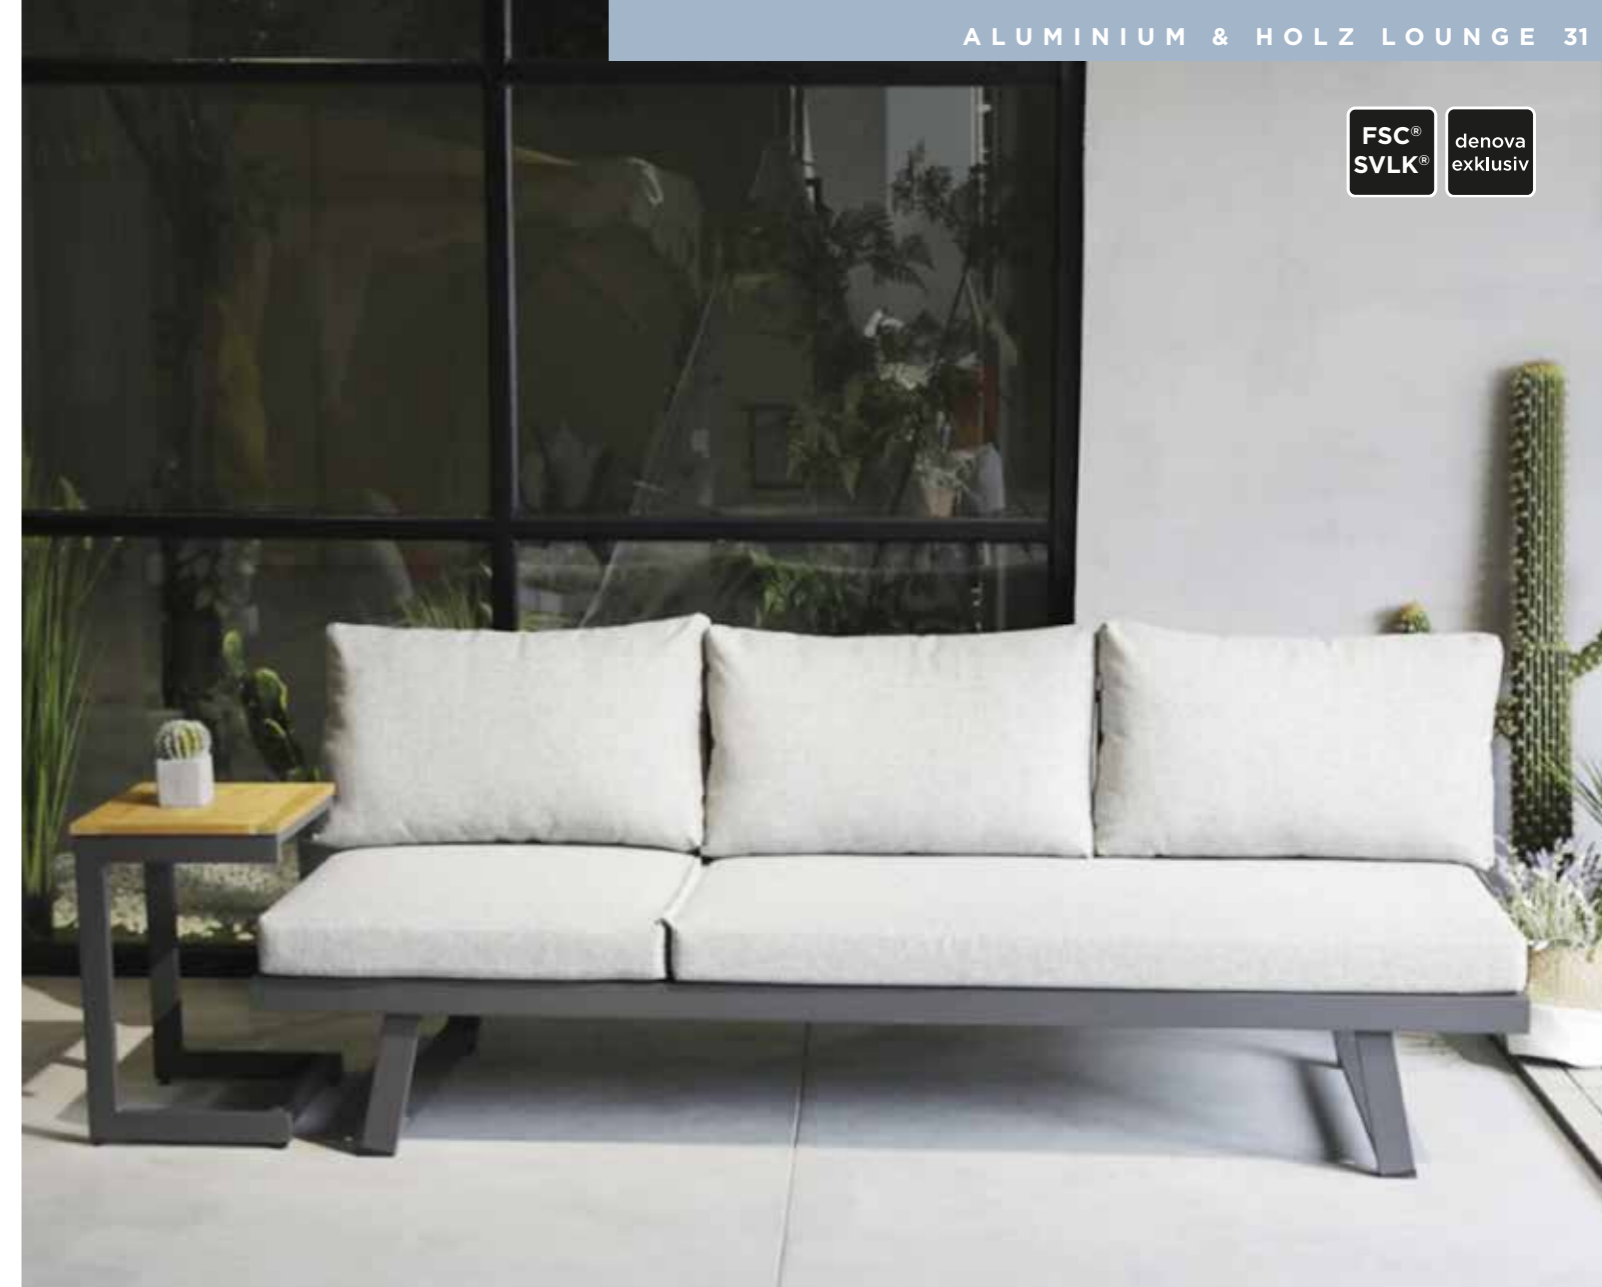

FSC®
SVLK® denova
exklusiv