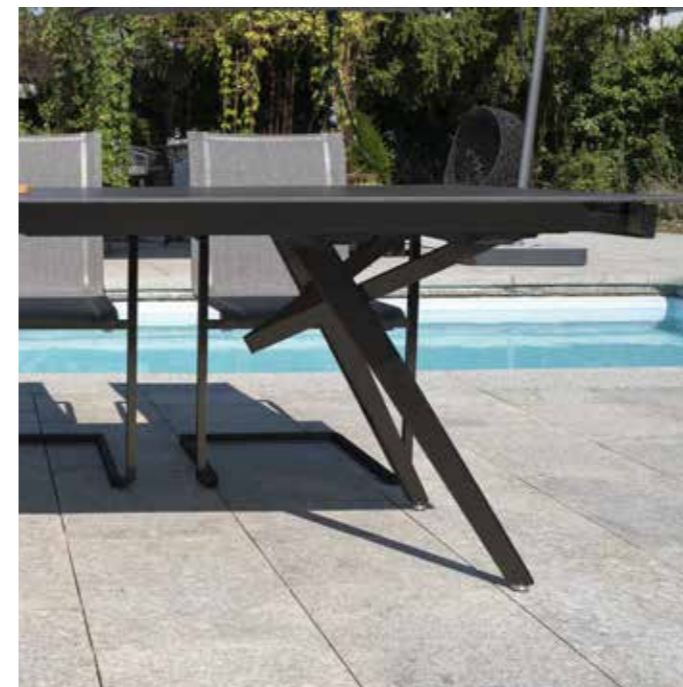

ATLANTA DARK

Edelstahl Fix-/Ausziehtisch

Gestell aus TIGER® pulverbeschichtetem Edelstahl in anthrazit
Schräge Beinprofile oben 7x2 cm
verjüngt auf 4x2 cm
Versenkter Auszug
Tischhöhe 74 cm

Fixtische
160 x 100 cm
210 x 100 cm

Ausziehtische
160/220/280 x 100 cm
210/270/330 x 100 cm**

	Keramik 7 mm	Keramik 7/8 mm	Keramik 7/8/12 mm	Dekton 8 mm	HPL 12 mm
Art.	granit touch GT rock grey RG sand* SA dark night* DN	travertin TR vintage* VI laos dekton LS soke dekton SO	terra* TE laurent* LA brushed granit* BG schiefer nature* SN laos dekton 12mm*LS12 soke dekton 12mm*SO12	trilium nr. 01 kreta nr. 02 bromo nr. 03 sirius nr. 04 eter nr. 05 weitere ...	washed wood stone touch
230104	2650.-	2850.-	3050.-	3190.-	2450.-
230105	2890.-	3090.-	3290.-	3450.-	2690.-
230106	4390.-	4590.-	4790.-	4990.-	-
230107	4690.-	4890.-	5090.-	5290.-	-

*Keramik auslaufend, solange Vorrat

**Ab einem Gesamtmaß von 300 cm ist die Keramik Oberflächenstruktur bei der zweiten Auszugsplatte nicht fortlaufend
Keramik-/HPL-Muster Seite 106