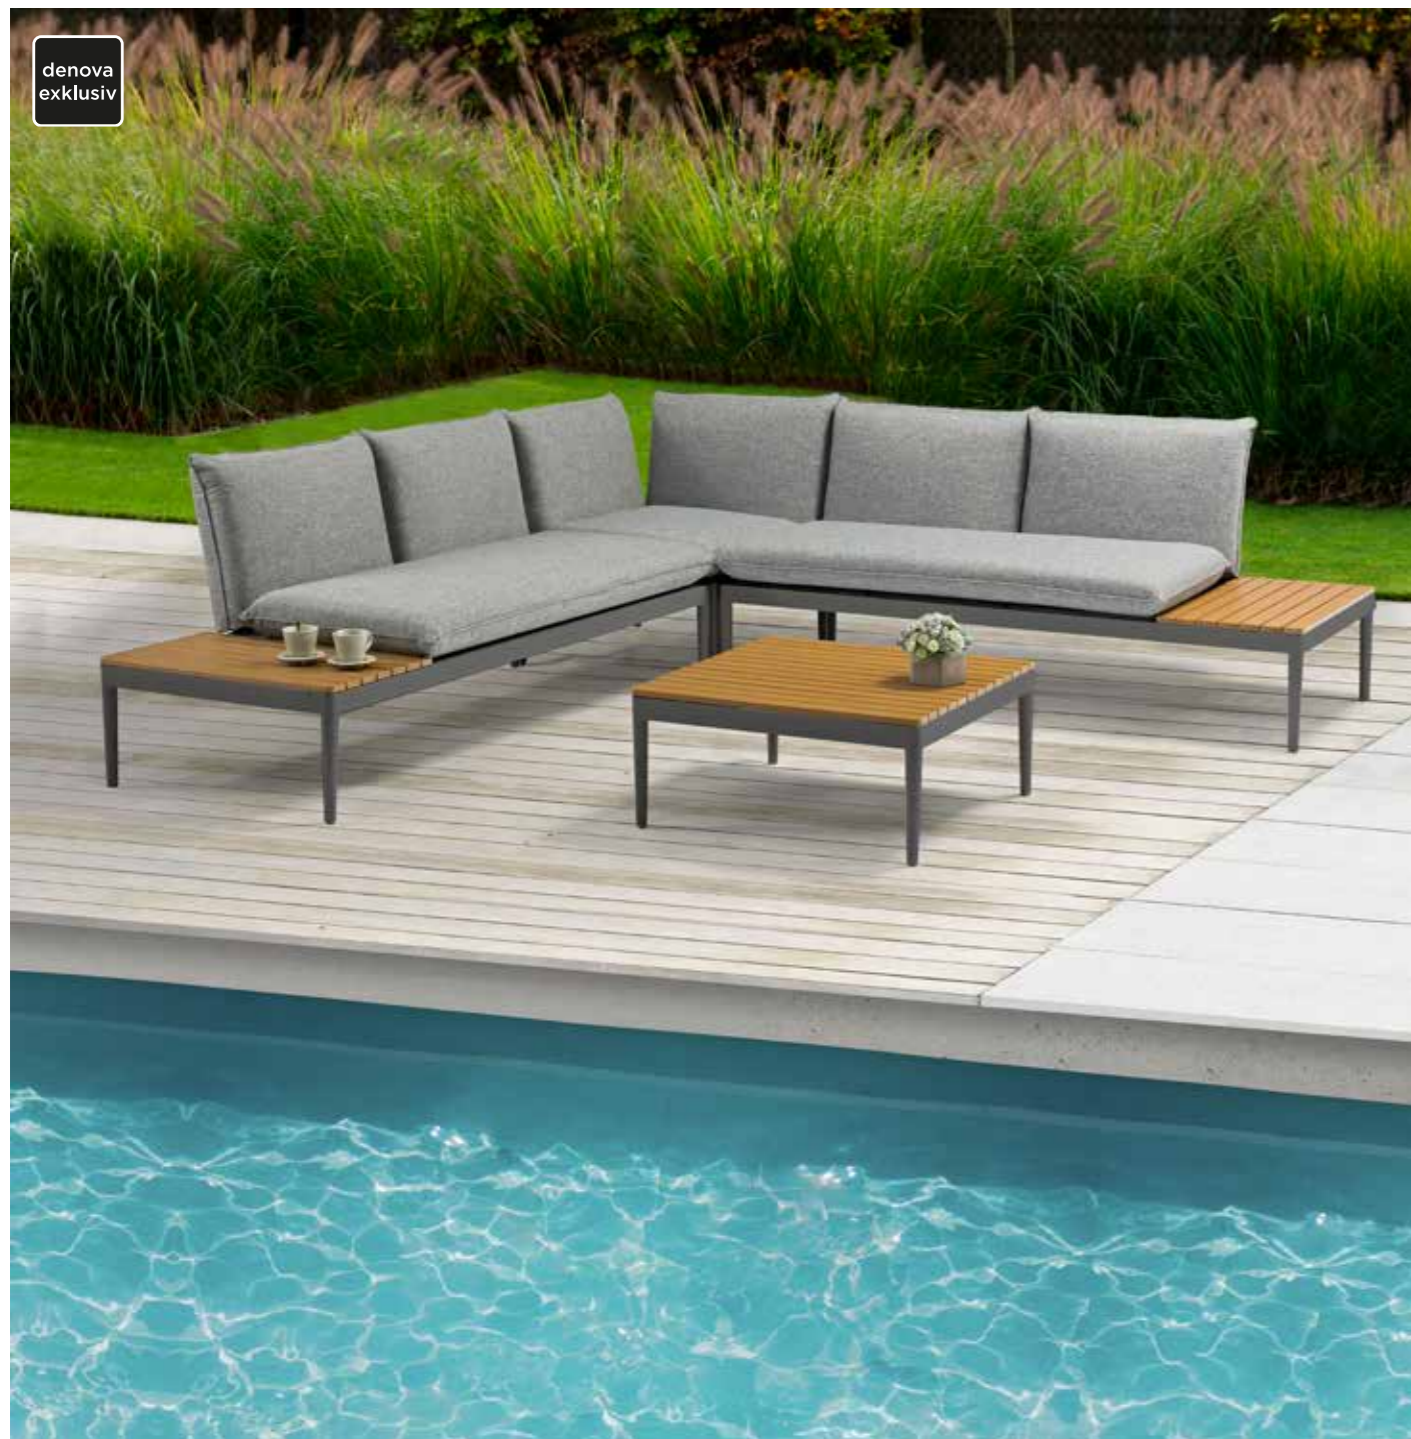

denova
exklusiv

SUNSHINE

Aluminium & Polywood Ecklounge Set

- Gestell Aluminium anthrazit pulverbeschichtet
- Tischplatte und Ablageflächen Polywood Holz-Look
- Kissen grau meliert

ECKLOUNGE SET
L 238 x B 238 x HK 75 / HG 75 cm

2 x **2ER ENDELEMENT LINKS/RECHTS**
L 166 x B 72 x HK 75 / HG 75 cm

1 x **ECKELEMENT**
L 72 x B 72 x HK 75 / HG 75 cm

1 x **LOUNGETISCH**
L 70 x B 70 x H 32 cm

Art. 210232

1990.-

Schutzhüllen Seite 160