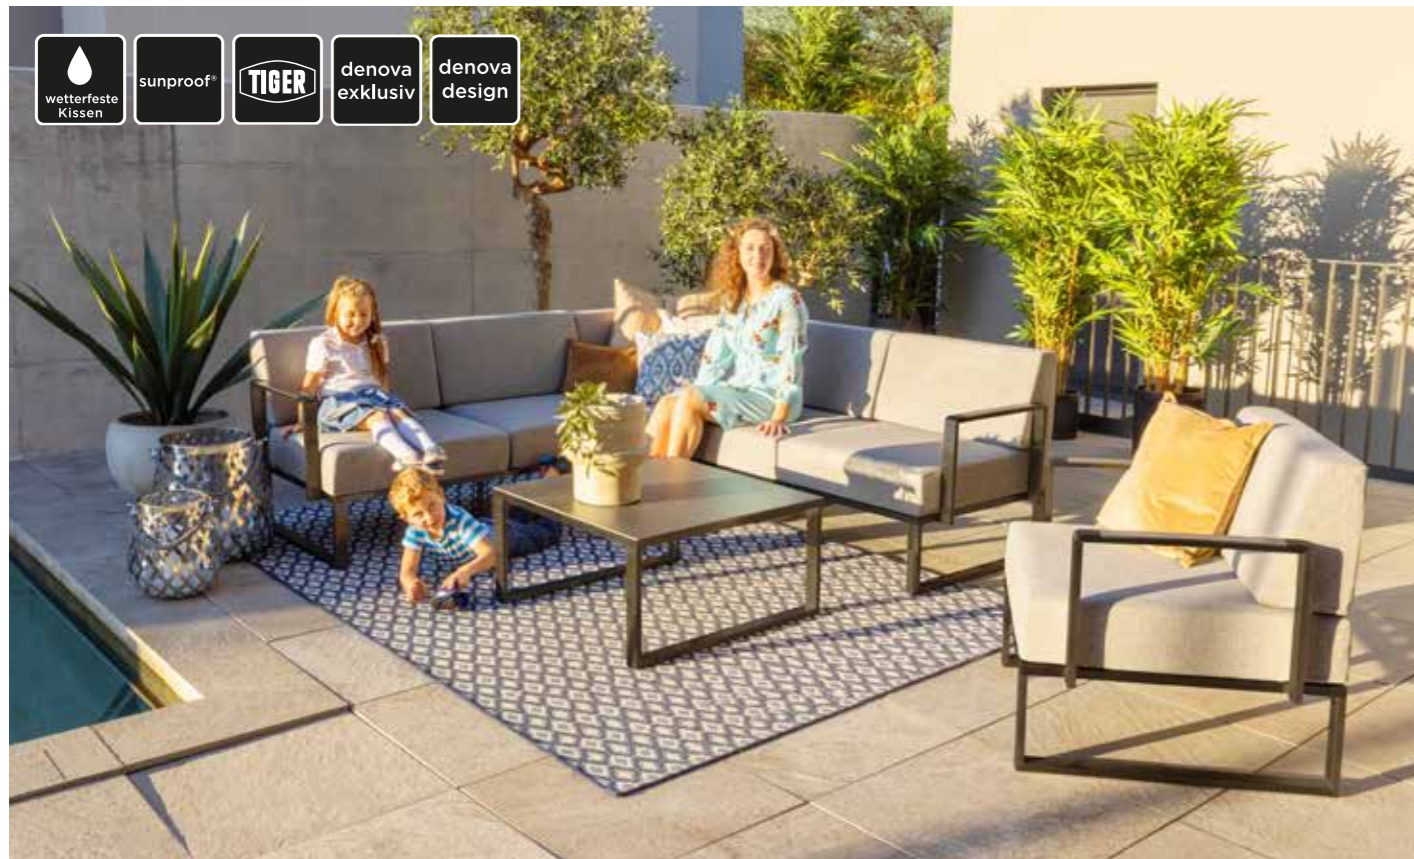

LUXURY DARK

Edelstahl Lounge
mit wetterfesten Kissen

- Gestell Edelstahl anthrazit pulverbeschichtet in TIGER®
- Tischplatte Keramik antic grey
- Tischplatte und Armlehneneinlage Teakholz
- Kissen Sunproof® Eco Southend premium grey in QuickDry Foam

1NER BODENELEMENT
L 75 x B 75 x H 43 cm
Inkl. 1 Sitzkissen
Art. 210573

550.-

2ER BODENELEMENT
L 150 x B 75 x H 43 cm
Inkl. 2 Sitzkissen
Art. 210574

990.-

3ER BODENELEMENT
L 225 x B 75 x H 43 cm
Inkl. 3 Sitzkissen
Art. 210575

1390.-

RÜCKENLEHNE
Art. 210576

125.-

RÜCKENKISSEN
Art. 210183

159.-

ARMLEHNE
Edelstahl mit Einlage aus
Art. 210577 Aluminium
Art. 210578 Teakholz

120.-

120.-

ECKKISSEN
Art. 210184

155.-

TISCH KERAMIK QUADRATISCH
L 80 x B 80 x H 41 cm
Mit Tischplatte Keramik antic grey
Art. 220069

650.-

TEAKTISCHE
Rechteckig
L 90 x B 60 x H 41 cm
Tischplatte in Teakholz
Art. 210580

790.-

Quadratisch
L 81 x B 81 x H 41 cm
Tischplatte in Teakholz
Art. 210579

790.-

SESSEL
L 86 x B 78 x HK 81 / HG 73 cm

1 x 1ner Bodenelement
1 x Rückenlehne
1 x Rückenkissen
2 x Armlehne (Teakholz)

1074.-

2ER SOFA
L 160 x B 78 x HK 81 / HG 73 cm

1 x 2er Bodenelement
2 x Rückenlehne
2 x Rückenkissen
2 x Armlehne (Teakholz)

1798.-

3ER SOFA
L 236 x B 78 x HK 81 / HG 73 cm

1 x 3er Bodenelement
3 x Rückenlehne
3 x Rückenkissen
2 x Armlehne (Teakholz)

2482.-