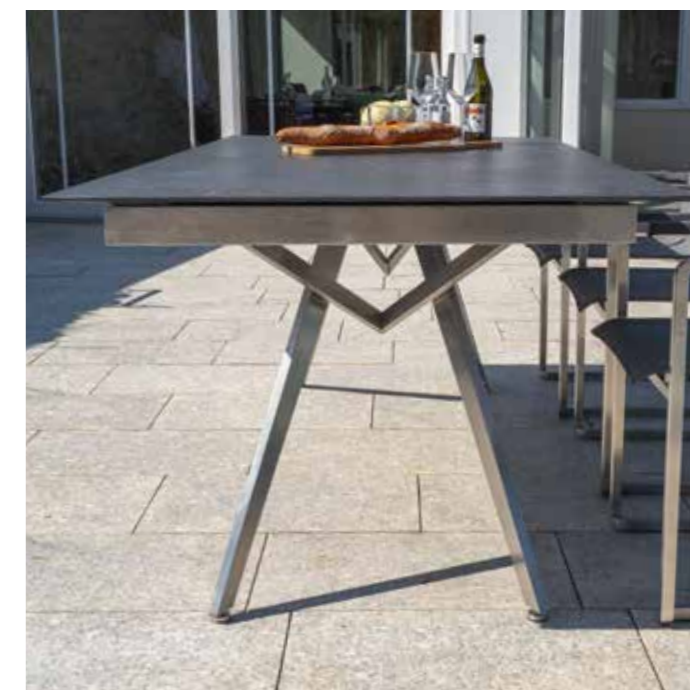

NEU denova exklusiv denova design

ATLANTA

Edelstahl Fix-/Ausziehtisch

Gestell Edelstahl
Schräge Beinprofile oben 7x2 cm
verjüngt auf 4x2 cm
Versenkter Auszug
Tischhöhe 74 cm

Fixtische Art.
160 x 100 cm 230100
210 x 100 cm 230101

Ausziehtische Art.
160/220/280 x 100 cm 230102
210/270/330 x 100 cm** 230103

	Keramik 7 mm	Keramik 7/8 mm	Keramik 7/8/12 mm	Dekton 8 mm	HPL 12 mm
	granit touch GT rock grey RG sand* SA dark night* DN	travertin TR vintage* VI laos dektion LS soke dektion SO	terra* TE laurent* LA brushed granit* BG schiefer nature* SN laos dektion 12mm*LS12 soke dektion 12mm*SO12	trilium nr. 01 kreta nr. 02 bromo nr. 03 sirius nr. 04 eter nr. 05 weitere ...	washed wood stone touch
	2650.-	2850.-	3050.-	3190.-	2450.-
	2890.-	3090.-	3290.-	3450.-	2690.-
	4390.-	4590.-	4790.-	4990.-	-
	4690.-	4890.-	5090.-	5290.-	-

*Keramik auslaufend, solange Vorrat

**Ab einem Gesamtmaß von 300 cm ist die Keramik Oberflächenstruktur bei der zweiten Auszugsplatte nicht fortlaufend
Keramik-/HPL-Muster Seite 106