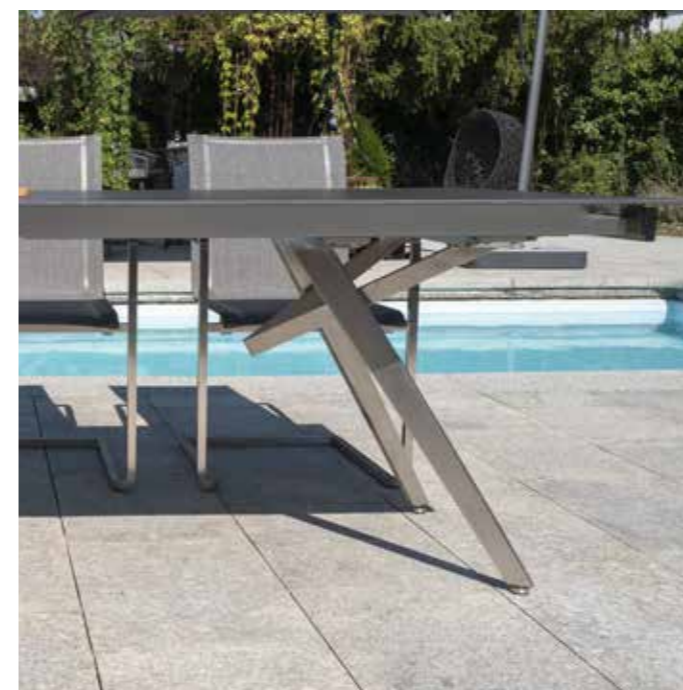

NEU denova exklusiv denova design

ATLANTA

Edelstahl Fix-/Ausziehtisch

Gestell Edelstahl
Schräge Beinprofile oben 7x2 cm
verjüngt auf 4x2 cm
Versenkter Auszug
Tischhöhe 74 cm

Fixtische Art.
160 x 100 cm 230100
210 x 100 cm 230101

Ausziehtische Art.
160/220/280 x 100 cm 230102
210/270/330 x 100 cm** 230103

	Keramik 7 mm	Keramik 7/8 mm	Keramik 7/8/12 mm	Dekton 8 mm	HPL 12 mm
	granit touch GT rock grey RG sand* SA dark night* DN	travertin TR vintage* VI laos dektion LS soke dektion SO	terra* TE laurent* LA brushed granit* BG schiefer nature* SN laos dektion 12mm*LS12 soke dektion 12mm*SO12	trilium nr. 01 kreta nr. 02 bromo nr. 03 sirius nr. 04 eter nr. 05 weitere ...	washed wood stone touch
	2650.-	2850.-	3050.-	3190.-	2450.-
	2890.-	3090.-	3290.-	3450.-	2690.-
	4390.-	4590.-	4790.-	4990.-	-
	4690.-	4890.-	5090.-	5290.-	-

*Keramik auslaufend, solange Vorrat

**Ab einem Gesamtmaß von 300 cm ist die Keramik Oberflächenstruktur bei der zweiten Auszugsplatte nicht fortlaufend
Keramik-/HPL-Muster Seite 106