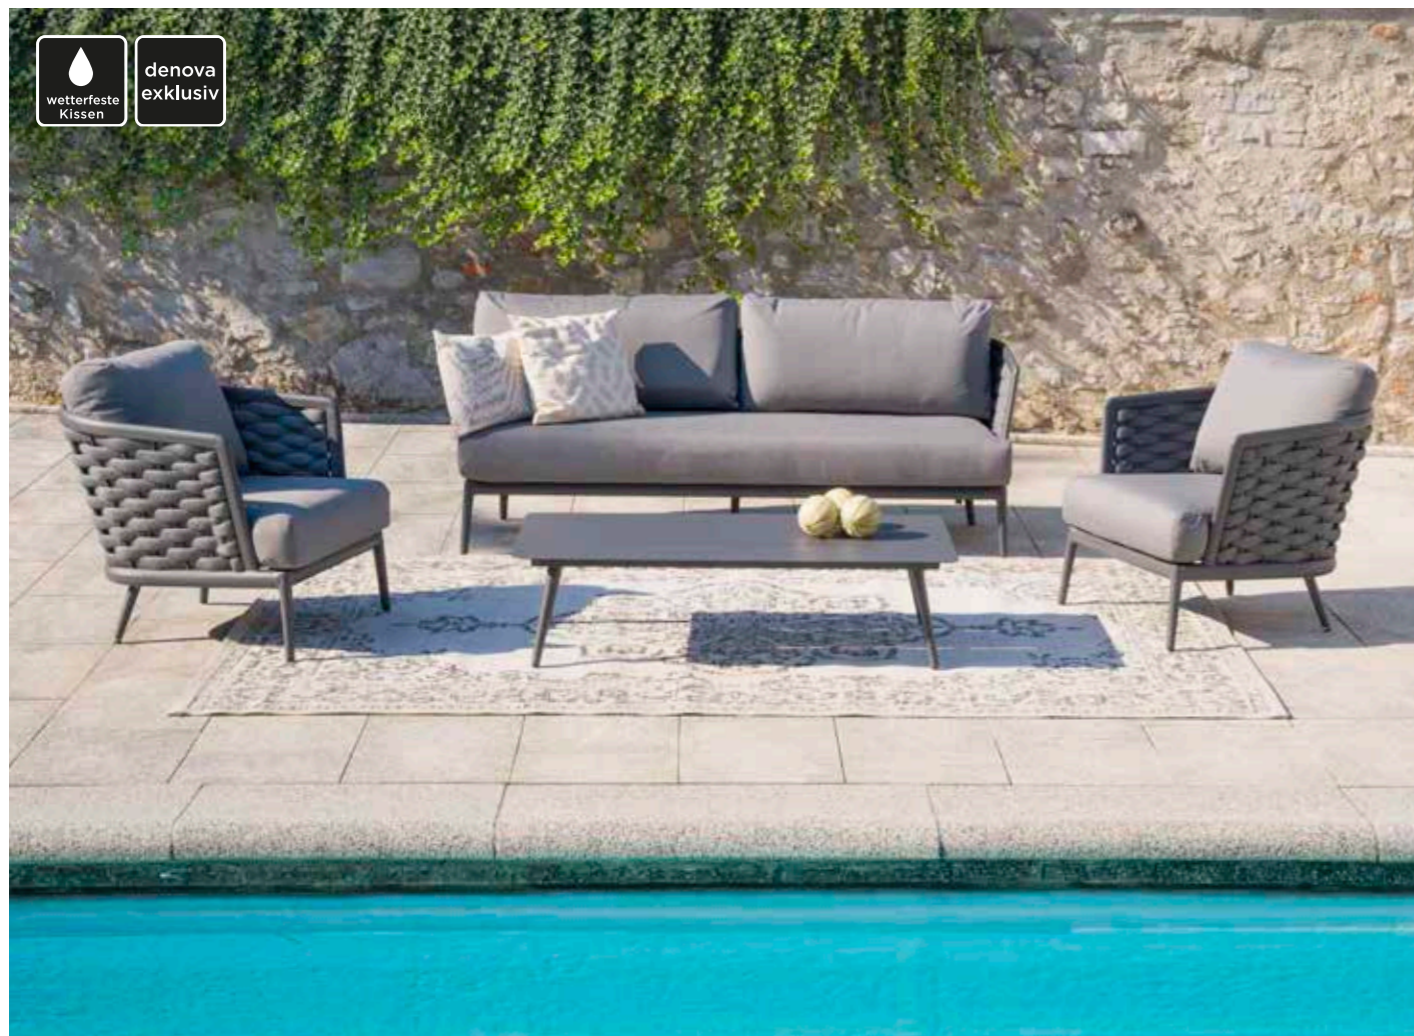

SAFARI

Aluminium & Kordel Lounge Set mit wetterfesten Kissen

- Gestell & Tisch Aluminium anthrazit pulverbeschichtet und Kordelgeflecht anthrazit
- Kissen wetterfest premium-grey

LOUNGE SET

- 2 x **1ER SESSEL**
  L 74 x B 82 x HK 84 / HG 67 cm
- 1 x **3ER SOFA**
  L 190 x B 82 x HK 84 / HG 67 cm
- 1 x **LOUNGETISCH**
  L 124 x B 65 x H 33 cm

Art. 210717

3930.-

Schutzhüllen Seite 160