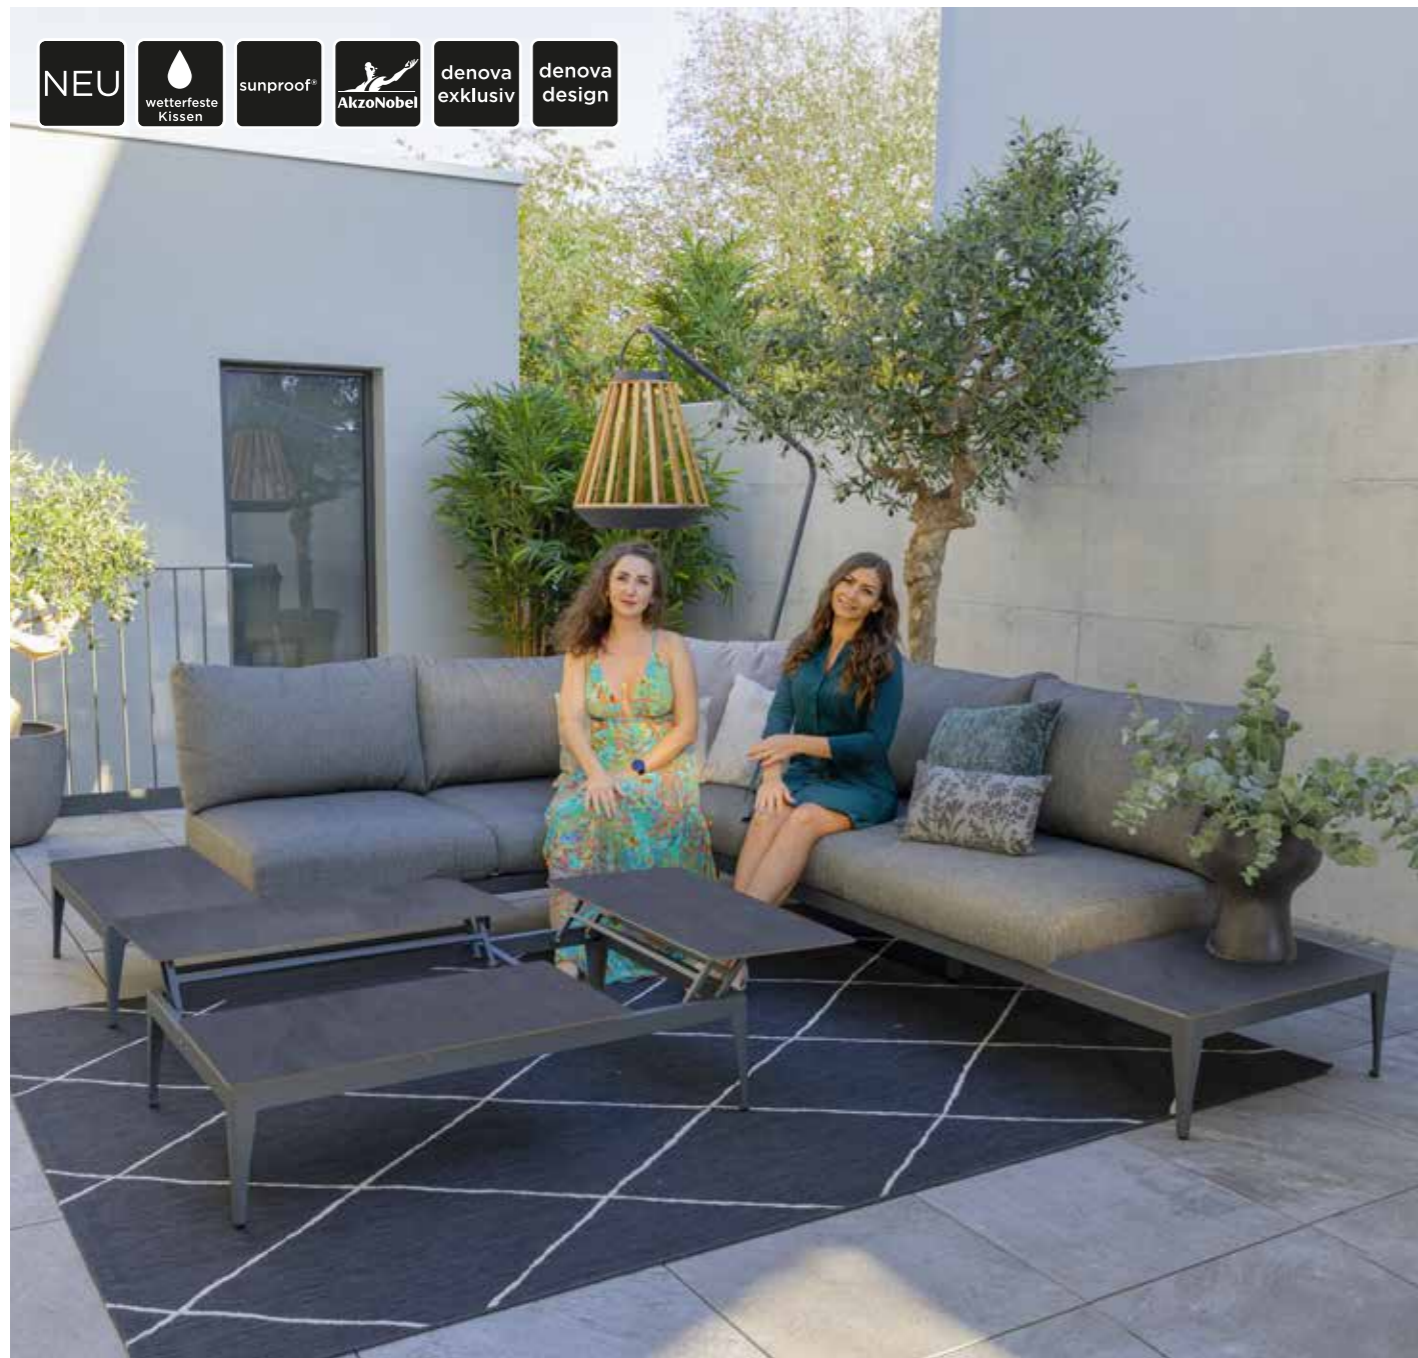

Art. 240060

6290.-

Ecklounge Set Small

**MITTELEMENT**  
L 70 x B 68 x HK 83 / HG 79 cm  
Art. 240064

1150.-

**HABACO ARMLEHNE**  
L 50 x B 30 x H 35cm  
Art. 220460 Preis pro Armlehne

189.-