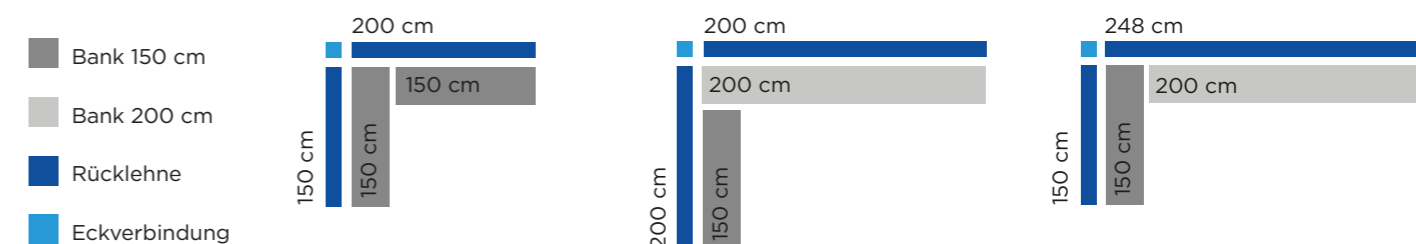

**Kombinationsmöglichkeiten** von Bank und Rückenlehne.  
\* Bei Eckbank Eckverbindung zwingend notwendig

**BÄTTIG** Stahlrohr Kollektion

**NR. 7**  
L 51 x B 50 x H 78 cm  
Sitzhöhe 45 cm  
Art. 180.60.10-7 **326.-**