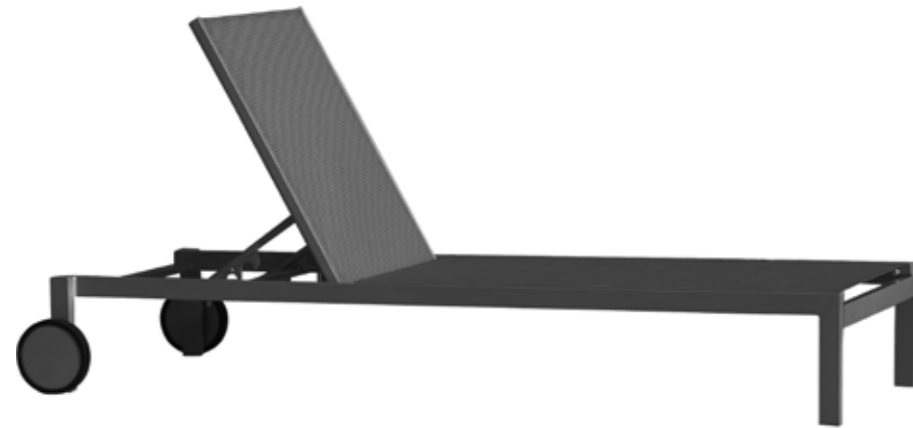

SAVOY

Aluminium Liege mit Rollen und verstellbarer Rückenlehne

L 214 x B 77 x H 30 cm
Gestell Aluminium anthrazit pulverbeschichtet
Liegefläche Textilien

Textilien dunkelgrau

Art. 210233

499.-

denova
exklusiv