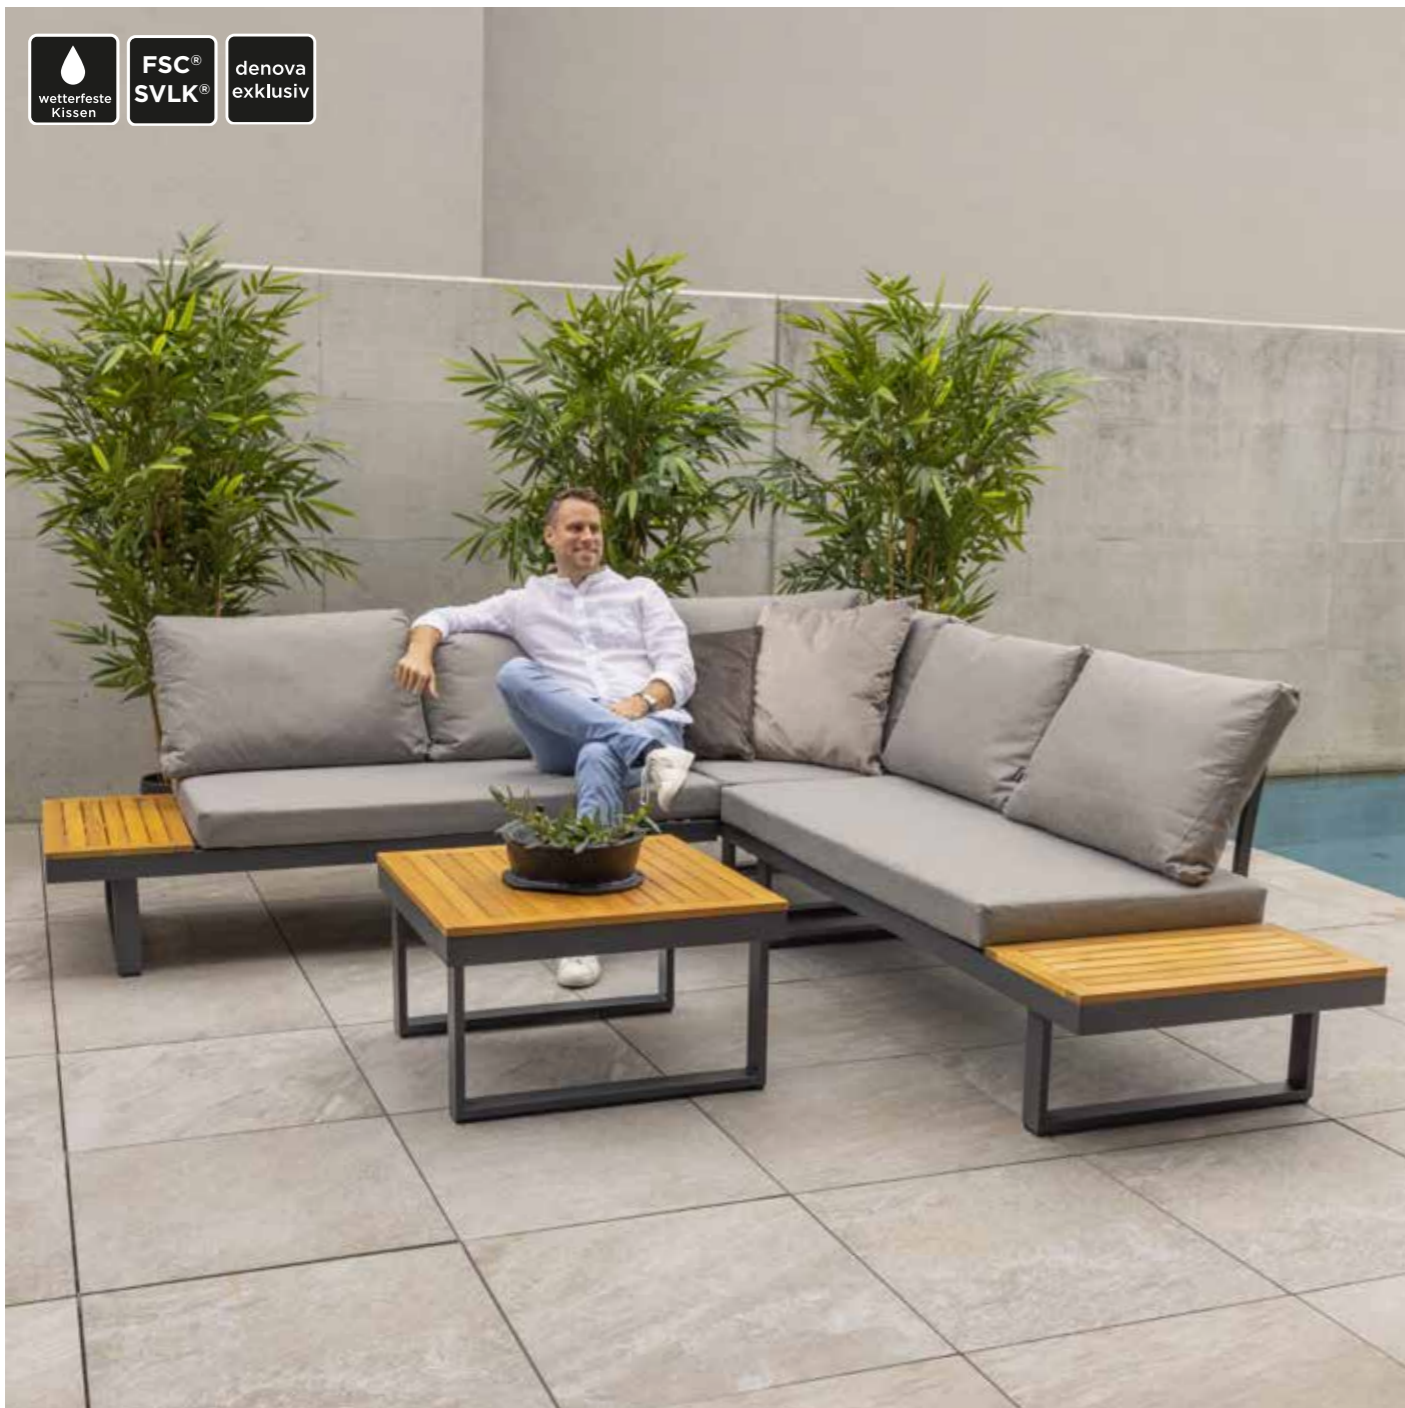

MEGA

Aluminium & Akazienholz Ecklounge Set mit wetterfesten Kissen

- Gestell Aluminium anthrazit pulverbeschichtet
- Tischplatte und Ablageflächen FSC® / SVLK® Akazienholz
- Kissen wetterfest grau

ECKLOUNGE SET

L 253 x B 253 x HK 87 / HG 71 cm
Rückenlehnen abnehm- und flexibel platzierbar

2 x **2ER ENDELEMENT LINKS/RECHTS**

L 175 x B 78 x HK 87 / HG 71 cm

1 x **ECKELEMENT**

L 78 x B 78 x HK 87 / HG 71 cm

1 x **LOUNGETISCH**

L 70 x B 70 x H 41 cm

Art. 210239

2350.-

Schutzhüllen Seite 160