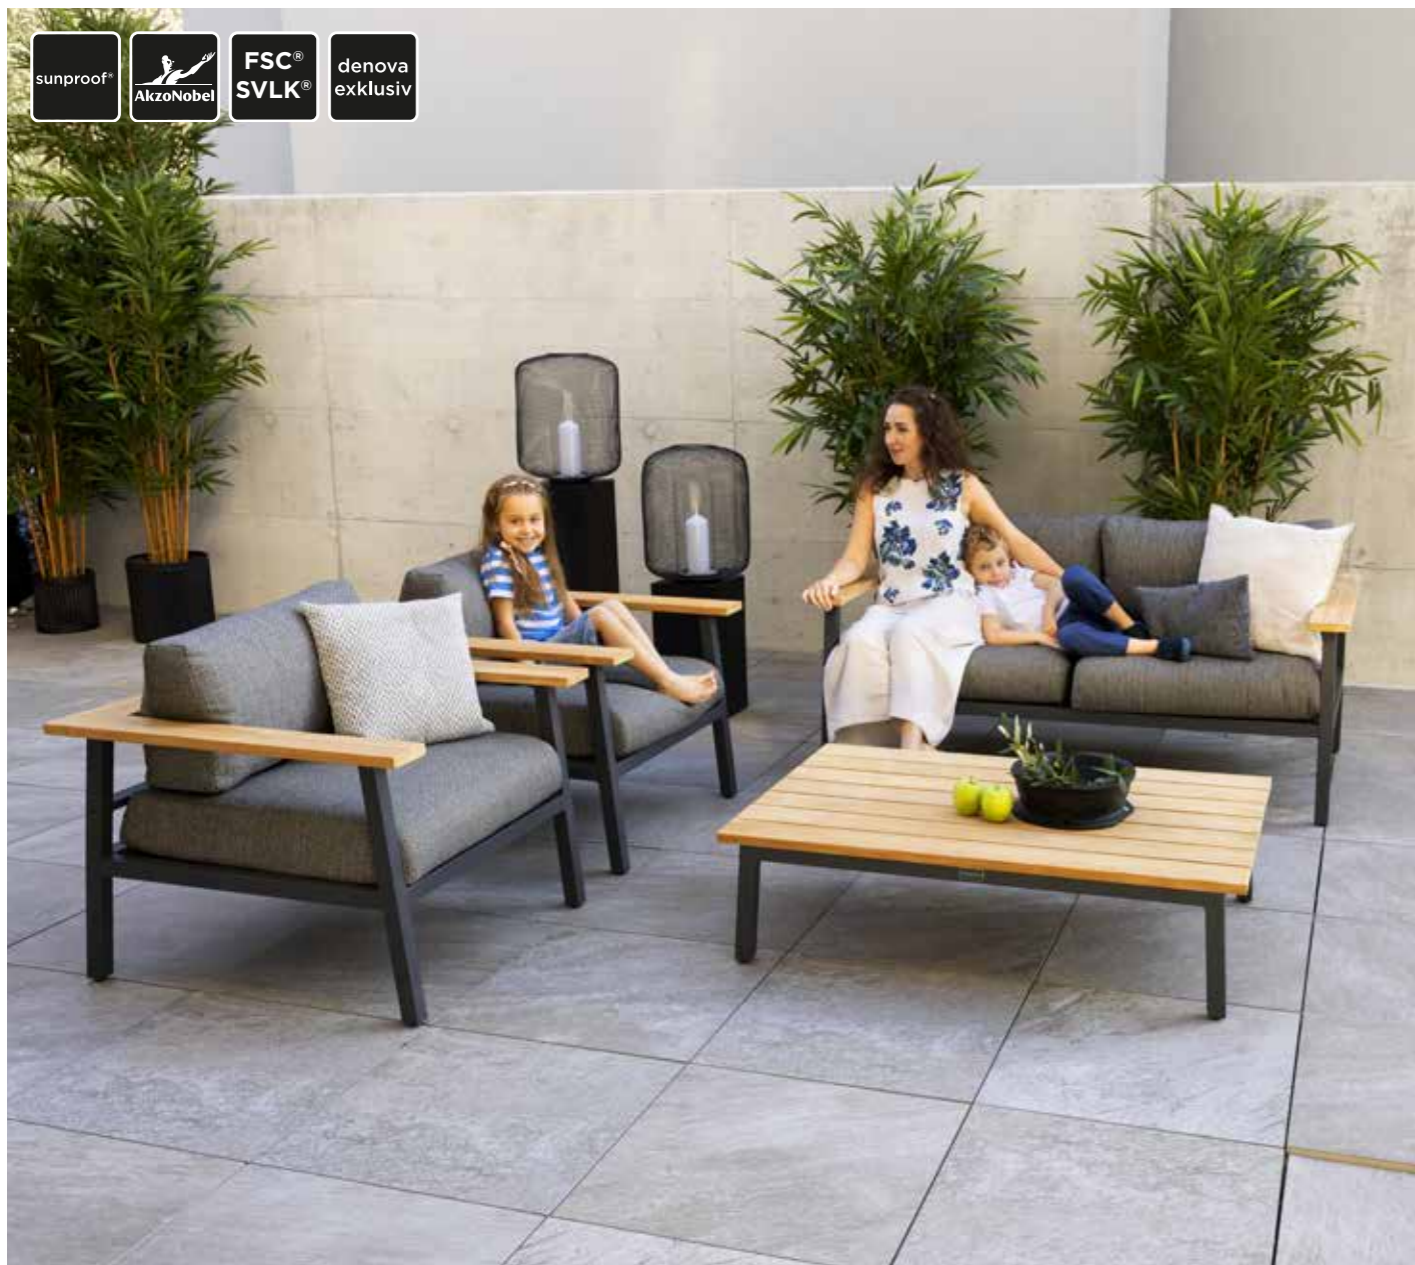

JAVA

Aluminium & Teakholz Lounge Set

- Gestell Aluminium anthrazit pulverbeschichtet in AkzoNobel®
- Armlehnen & Tischplatte FSC® / SVLK® Teakholz
- Kissen Sunproof® Eco Fontelina light anthracite

LOUNGE SET

- 2 x **SESSEL**
  L 86 x B 88 x HK 76 / HG 61 cm
- 1 x **2ER SOFA**
  L 166 x B 88 x HK 76 / HG 61 cm
- 1 x **LOUNGETISCH**
  L 120 x B 80 x H 32 cm

Art. 220410

3990.-

Schutzhüllen Seite 160